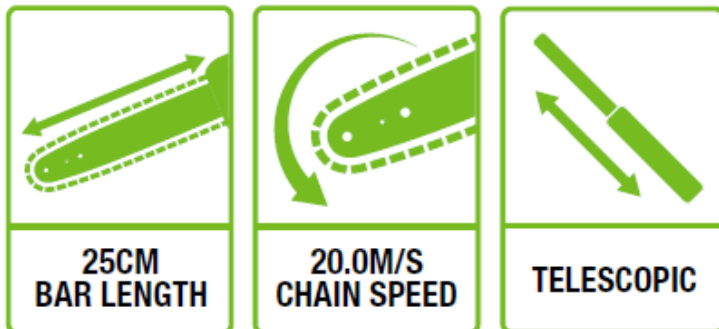

POWER BEYOND BELIEF™

EGO POWER+ 25CM TELESKOPSKA TESTERA

PS1000E

Cijena sa PDV: 1.174,00

BAM

Opis

DOSEGNITE

NOVE VISINE

S EGO pilom s teleskopskom drškom ljestve i zahtjevno odražavanje stabala postaju stvar prošlosti.

Zahvaljujući maču dužine 25 cm i brzine lanca od 20 m/s EGO pila s teleskopskom drškom bez problema reže visoko granje. Nastavak za rezanje i šipka postavljaju se na alat s pomoću konektora te se tako osigurava sigurno skladištenje pile s drškom. Teleskopskom drškom izvucite alat na dužinu od 4 m kako biste dosegнули svaku granu, bila ona blizu ili daleko. Lagana, robusna šipka od karbonskih vlakana i LED vodilice olakšavaju manevriranje i omogućuju precizne rezove.

Bez poteškoća dohvatite teško dostupna mjesta. Naša lagana EGO pila s teleskopskom drškom u izvučenom stanju doseže dužinu od četiri metara, a zahvaljujući motoru koji se nalazi na vrhu alata održava izvrsni balans i ergonomiju.

Baterija i punjač nisu uključeni.

Tehničke specifikacije

DUŽINA ŠIPKE 25 cm
Razmak između članaka 0,043",

VRSTA LANCA korak 1/4"

REŽE DO (2,5Ah) Do 70 rezova

REŽE DO (4,0Ah) Do 110 rezova

REŽE DO (5,0Ah) Do 140 rezova