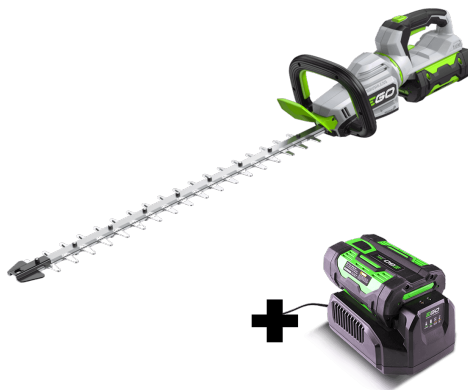

POWER BEYOND BELIEF™

**EGO POWER+ 66CM
BATERIJSKE ŠKARE ZA ŽIVU
OGRADU 30MM KIT
(KOMPLET)**

HT2601E

Cijena sa PDV: 762,00 BAM

Opis

URAVNOTEŽENE, PRECIZNE I SNAŽNE

EGO Power+ škare za živicu stvorene su kako bi isporučile impresivna svojstva rezanja jednim punjenjem, a uravnotežen dizajn i pametne funkcije posao čine još lakšim i ugodnijim.

Okretna ručka i sustav s dvostrukim prekidačem omogućuju lakšu i sigurniju upotrebu. Istodobno vam tihi motor bez četkica i mjenjač pružaju potrebnu snagu, bez vibracija, štetnih emisija ili buke koji proizlaze iz uporabe benzinskih motora.

Oštrice na EGO škarama za živicu imaju dijamantnu podlogu te su obostrane za uredno i precizno rezanje. Oštrice se ističu izvrsnim mogućnostima rezanja pri podrezivanju gustih živica te su dostupne u dužinama od 51 cm do 66 cm kako biste mogli obrađivati živice svih dimenzija. Zaštita vrha oštrice sprečava oštećivanje na ogradama i zidovima. Za dodatnu sigurnost postoji zaštita od oštrice koja pomaže u sprečavanju ozljeda, a električna kočnica zaustavlja oštrice čim se opusti okidač.

Model HT2600E opremljen je otpornom dijamantnom oštricom dužine 66 cm i inovativnom okretnom ručkom za precizno rezanje bez poteškoća.

Uključuje škare za živicu, 2,5 Ah bateriju i standardni punjač.

Tehničke specifikacije