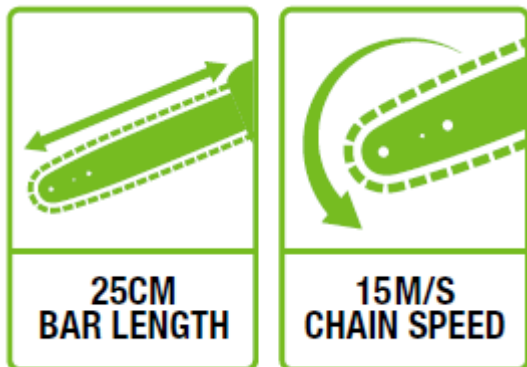

## EGO POWER+ BATERIJSKA PILA 25CM - NASTAVAK

PSA1000

**Cijena sa PDV: 331,00 BAM**

#### Nastavak za pilu s drškom

Brzo i učinkovito reže grane stabala. U kombinaciji sa šipkom za produžetak od karbonskih vlakana možete dohvatiti dalje i rezati više. Vodilica dužina 25 cm i lanac rezanje grana čine brzim i učinkovitim.

### Tehničke specifikacije

<b>TEŽINA</b>	1,9 kg
<b>UKUPNA DUŽINA</b>	142 cm
<b>VRIJEME RADA (2,5Ah)</b>	Do 70 rezova
<b>VRIJEME RADA (4,0Ah)</b>	Do 110 rezova
<b>VRIJEME RADA (5,0Ah)</b>	Do 140 rezova
<b>VRIJEME RADA (6,0Ah)</b>	Do 170 rezova
<b>VRIJEME RADA (7,5Ah)</b>	Do 210 rezova
<b>VRIJEME RADA (10,0Ah)</b>	Do 285 rezova
<b>VRIJEME RADA (12,0Ah)</b>	Do 340 rezova
<b>DUŽINA VODILICE</b>	25 cm
<b>KORAK LANCA / RAZMAK MAKS. PROMJER ZA</b>	9,5 mm 1,1 mm
<b>REZANJE</b>	200 mm
<b>ZAPREMNINA SPREMNIKA ZA ULJE</b>	220 ml
<b>JAMSTVO KOD UPORABE U KUĆANSTVU</b>	5 godina
<b>JAMSTVO KOD PROFESIONALNE UPORABE</b>	2 godine