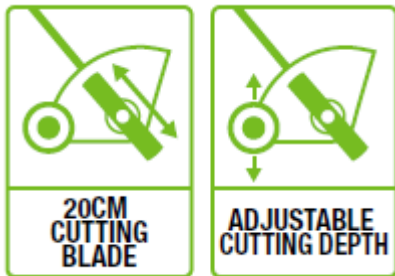

POWER BEYOND BELIEF™

EGO POWER+ OBRUBLJIVAČ 20CM - NASTAVAK

EA0800

Cijena sa PDV: 292,00 BAM

Opis

**JEDNA REVOLUCIONARNA POGONSKA JEDINICA. TOLIKO
MOGUĆIH NAČINA UPOTREBE**

Nastavak za rezač rubova

Nastavak za profesionalnu završnu obradu vaših travnjaka. Idealan za uredno podrezivanje uz rub putova, prilaza ili gredica. Zahvaljujući brzom namještanju dubine i praktičnoj vodilici, ovim ćete nastavkom bez problema postići savršene rubove.

Baterija i punjač nisu uključeni.

Tehničke specifikacije

TEŽINA	2,3 kg
UKUPNA DUŽINA	92 cm
VRIJEME RADA (2,5Ah)	nije dostupno
VRIJEME RADA (4,0Ah)	do 50 minuta
VRIJEME RADA (5,0Ah)	do 60 minuta
VRIJEME RADA (6,0Ah)	do 75 minuta
VRIJEME RADA (7,5Ah)	do 100 minuta
VRIJEME RADA (10,0Ah)	do 132 minuta
VRIJEME RADA (12,0Ah)	do 158 minuta
DUŽINA OŠTRICE	20 cm
DUBINA REZANJA	Do 75 mm
DEBLJINA OŠTRICE	3 mm
MATERIJAL ZAŠTITE OD ŠLJUNKA	Aluminij prekriven gumom
VELIČINA OSOVINE	25,4 mm
JAMSTVO KOD UPORABE U KUĆANSTVU	5 godina
JAMSTVO KOD PROFESIONALNE UPORABE	2 godine